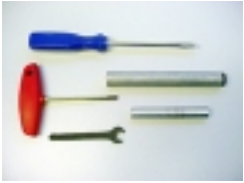

Nietwerkzeug
CHF 14.00

[\[Produktdetails...\]](#)

Stollen
CHF 4.50

[\[Produktdetails...\]](#)

Strahlpolster
CHF 5.00

[\[Produktdetails...\]](#)

Ventilkappe
CHF 1.00

[\[Produktdetails...\]](#)